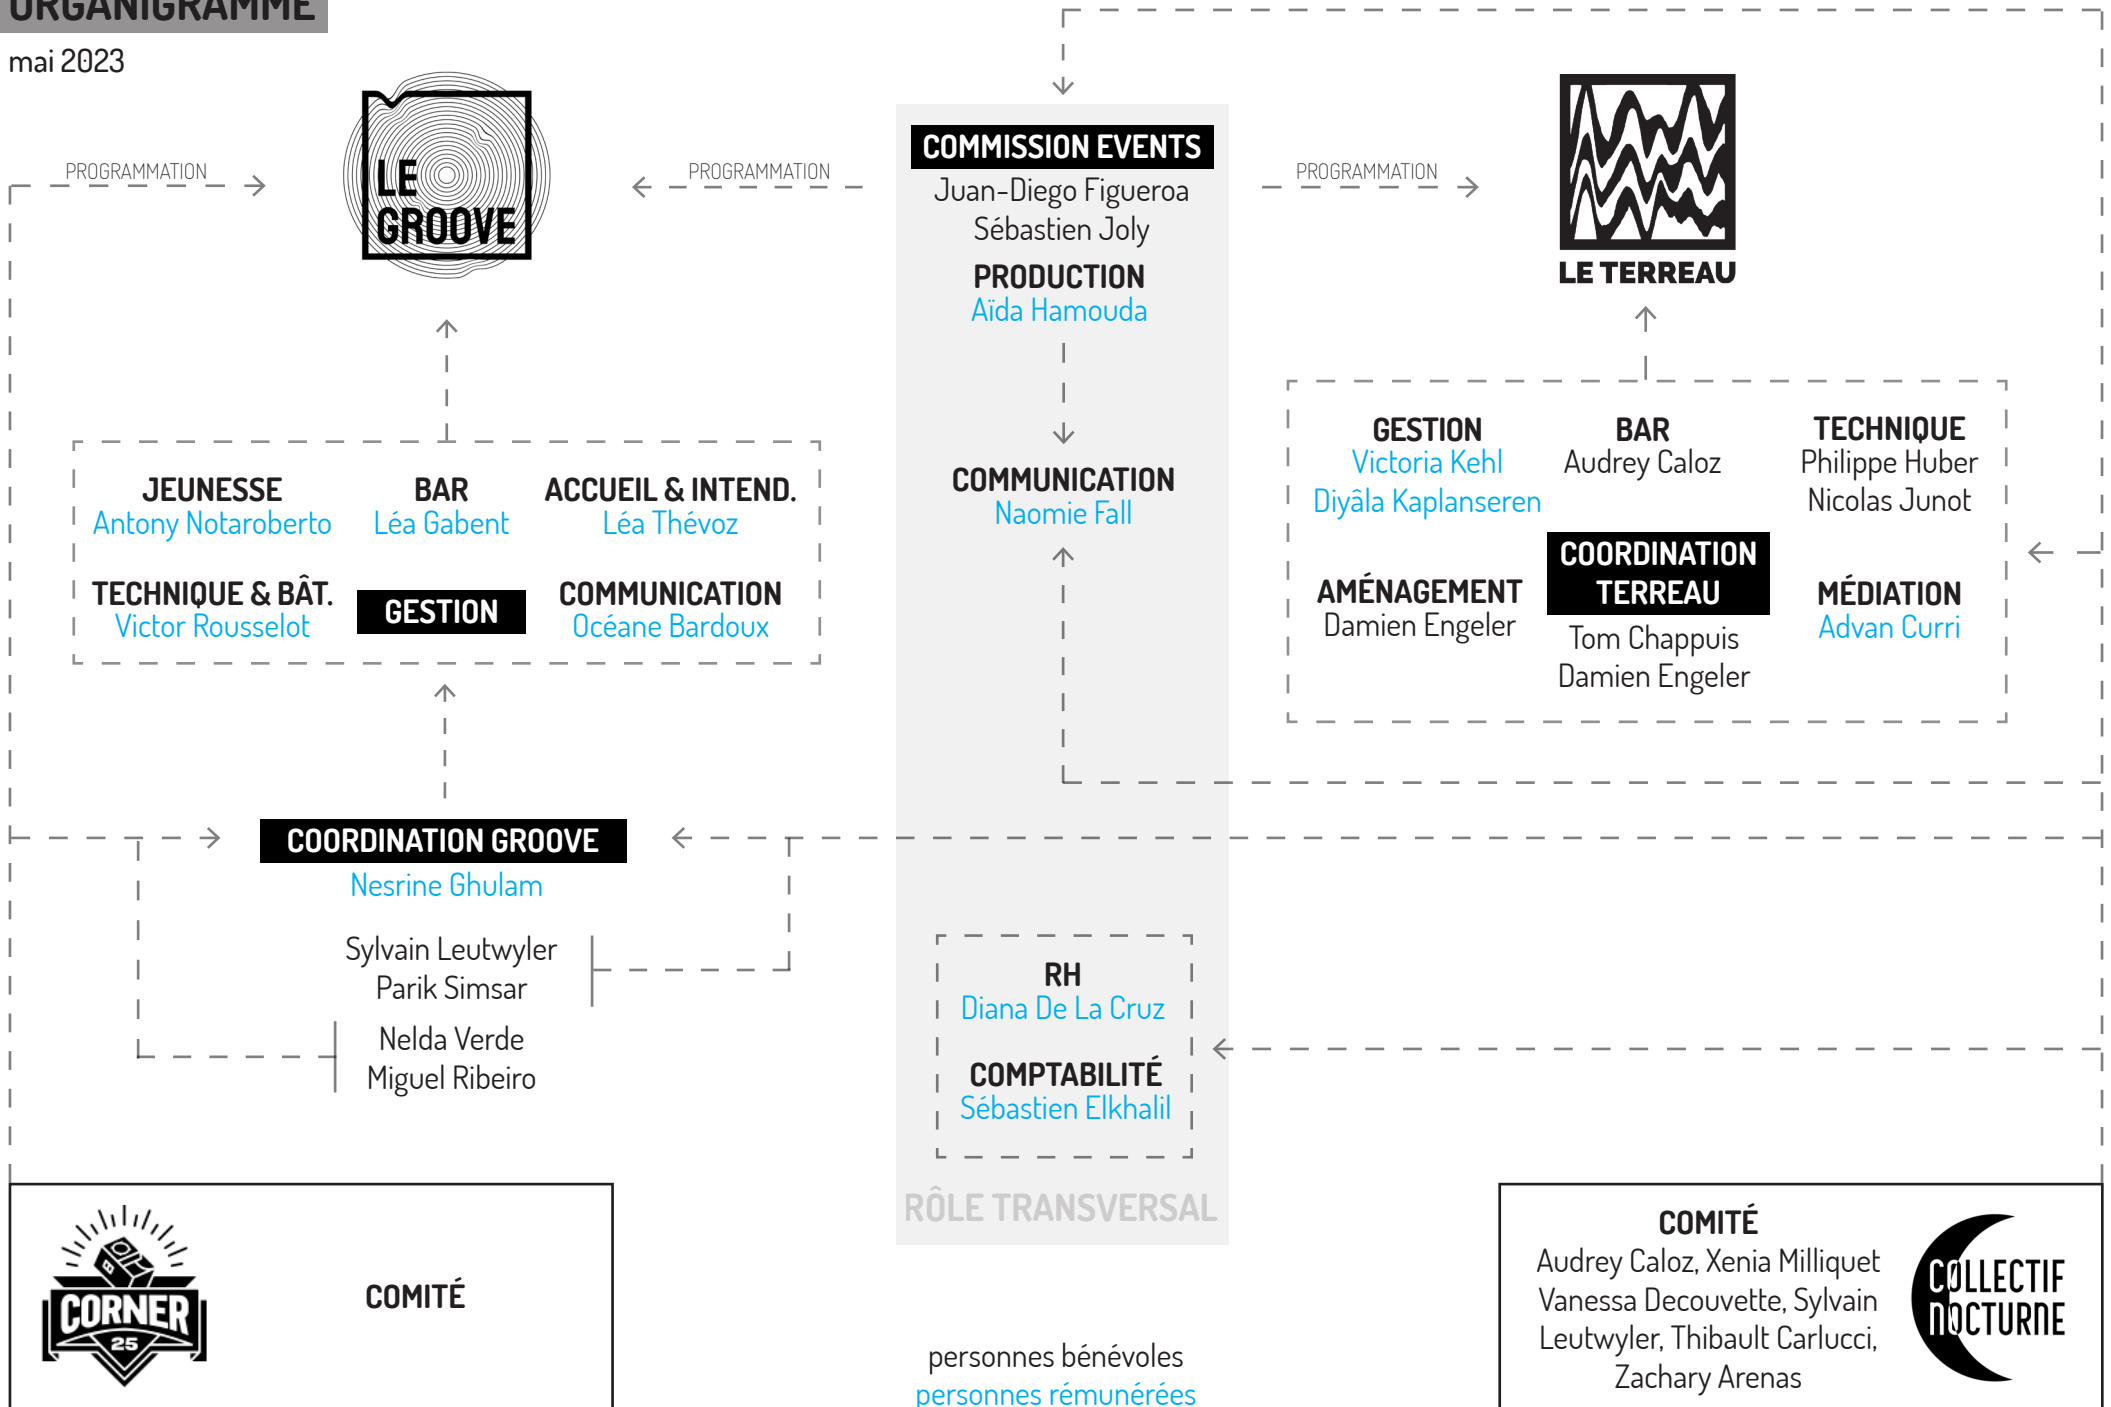

ORGANIGRAMME

mai 2023